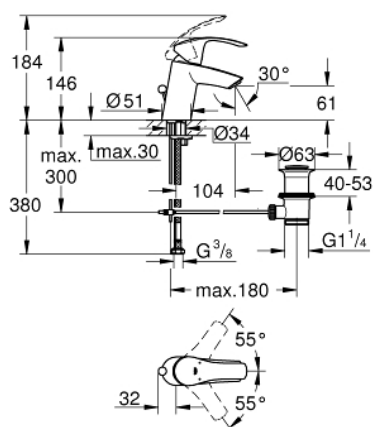

33 265 002 EUROSMART NEW BATERIA UMYWALKOWA, DN 15 ROZMIAR S

OPIS PRODUKTU

- montaż jednootworowy
- metalowa dźwignia
- **GROHE SilkMove** głowica ceramiczna 35 mm
- regulowany ogranicznik strumienia przepływu
- z ogranicznikiem temperatury
- **GROHE StarLight** wykończenie chromowane
- **GROHE EcoJoy** perlator 5,7 l/min
- **GROHE FastFixation** system szybkiego montażu
- zestaw odpływowy z drążkiem pociągającym 1 1/4"
- giętkie węże przyłączeniowe

33 265 002 EUROSMART NEW BATERIA UMYWALKOWA, DN 15
ROZMIAR S

33 265 002 EUROSMART NEW BATERIA UMYWALKOWA, DN 15 ROZMIAR S

ELEMENTY ZAMIENNE

- 1: dźwignia kompletna (Numer zamówienia 46897000)
 - 2: nakładka (Numer zamówienia 46492000)
 - 3: Screw coupling (Numer zamówienia 46460000)
 - 4: Głowica (Numer zamówienia 46374000)
 - 5: Drążek pociągany (Numer zamówienia 06329000)
 - 6: Perlator (Numer zamówienia 48159000)
 - 7: Przeciwniżące śrubowe (Numer zamówienia 46671000)
 - 8: Zestaw odpływowy 1 1/4" (Numer zamówienia 28910000)
 - 8.1: Korek (Numer zamówienia 07182000)
 - 8.2: drążek mimośrodowy (Numer zamówienia 07052000)
 - 9: klucz nasadowy (Numer zamówienia 19332000)*
 - 10: klucz nasadowy (Numer zamówienia 19017000)*
 - 11: drążek mimośrodowy (Numer zamówienia 07341000)*
- Aksesoria opcjonalne