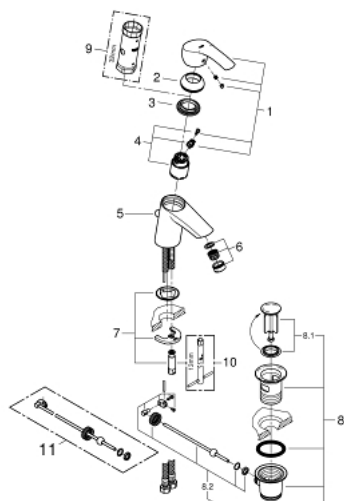

33 265 002 EUROSMART NEW BATERIA UMYWALKOWA, DN 15 ROZMIAR S

OPIS PRODUKTU

- montaż jednootworowy
- metalowa dźwignia
- **GROHE SilkMove** głowica ceramiczna 35 mm
- regulowany ogranicznik strumienia przepływu
- z ogranicznikiem temperatury
- **GROHE StarLight** wykończenie chromowane
- **GROHE EcoJoy** perlator 5,7 l/min
- **GROHE FastFixation** system szybkiego montażu
- zestaw odpływowy z drążkiem pociągającym 1 1/4"
- giętkie węże przyłączeniowe

33 265 002 EUROSMART NEW BATERIA UMYWALKOWA, DN 15
ROZMIAR S

33 265 002 EUROSMART NEW BATERIA UMYWALKOWA, DN 15 ROZMIAR S

ELEMENTY ZAMIENNE

- 1: dźwignia kompletna (Numer zamówienia 46897000)
 - 2: nakładka (Numer zamówienia 46492000)
 - 3: Screw coupling (Numer zamówienia 46460000)
 - 4: Głowica (Numer zamówienia 46374000)
 - 5: Drążek pociągany (Numer zamówienia 06329000)
 - 6: Perlator (Numer zamówienia 48159000)
 - 7: Przeciwniżące śrubowe (Numer zamówienia 46671000)
 - 8: Zestaw odpływowy 1 1/4" (Numer zamówienia 28910000)
 - 8.1: Korek (Numer zamówienia 07182000)
 - 8.2: drążek mimośrodowy (Numer zamówienia 07052000)
 - 9: klucz nasadowy (Numer zamówienia 19332000)*
 - 10: klucz nasadowy (Numer zamówienia 19017000)*
 - 11: drążek mimośrodowy (Numer zamówienia 07341000)*
- Aksesoria opcjonalne