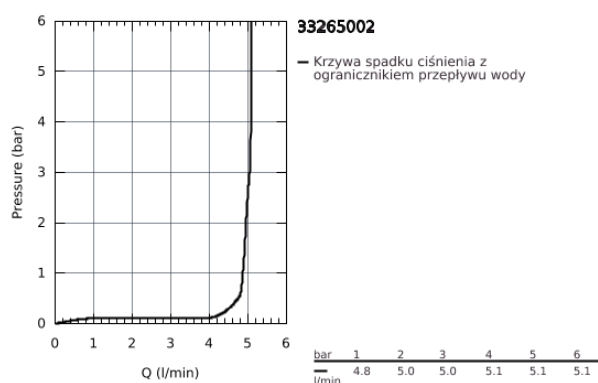

33 265 002 EUROSMART NEW BATERIA UMYWALKOWA, DN 15 ROZMIAR S

OPIS PRODUKTU

- montaż jednootworowy
- metalowa dźwignia
- **GROHE SilkMove** głowica ceramiczna 35 mm
- regulowany ogranicznik strumienia przepływu
- z ogranicznikiem temperatury
- **GROHE StarLight** wykończenie chromowane
- **GROHE EcoJoy** perlator 5,7 l/min
- **GROHE FastFixation** system szybkiego montażu
- zestaw odpływowy z drążkiem pociągającym 1 1/4"
- giętkie węże przyłączeniowe

33 265 002 EUROSMART NEW BATERIA UMYWALKOWA, DN 15
ROZMIAR S

33 265 002 EUROSMART NEW BATERIA UMYWALKOWA, DN 15 ROZMIAR S

ELEMENTY ZAMIENNE

- 1: dźwignia kompletna (Numer zamówienia 46897000)
 - 2: nakładka (Numer zamówienia 46492000)
 - 3: Screw coupling (Numer zamówienia 46460000)
 - 4: Głowica (Numer zamówienia 46374000)
 - 5: Drążek pociągany (Numer zamówienia 06329000)
 - 6: Perlator (Numer zamówienia 48159000)
 - 7: Przeciwniżące śrubowe (Numer zamówienia 46671000)
 - 8: Zestaw odpływowy 1 1/4" (Numer zamówienia 28910000)
 - 8.1: Korek (Numer zamówienia 07182000)
 - 8.2: drążek mimośrodowy (Numer zamówienia 07052000)
 - 9: klucz nasadowy (Numer zamówienia 19332000)*
 - 10: klucz nasadowy (Numer zamówienia 19017000)*
 - 11: drążek mimośrodowy (Numer zamówienia 07341000)*
- Aksesoria opcjonalne