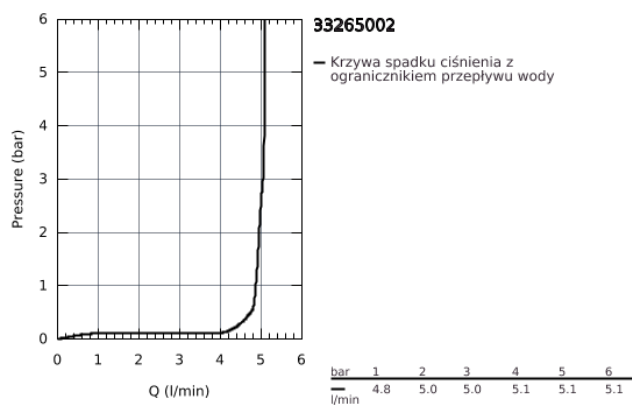

33 265 002 EUROSMART NEW BATERIA UMYWALKOWA, DN 15 ROZMIAR S

OPIS PRODUKTU

- montaż jednootworowy
- metalowa dźwignia
- **GROHE SilkMove** głowica ceramiczna 35 mm
- regulowany ogranicznik strumienia przepływu
- z ogranicznikiem temperatury
- **GROHE StarLight** wykończenie chromowane
- **GROHE EcoJoy** perlator 5,7 l/min
- **GROHE FastFixation** system szybkiego montażu
- zestaw odpływowy z drążkiem pociągającym 1 1/4"
- giętkie węże przyłączeniowe

33 265 002 EUROSMART NEW BATERIA UMYWALKOWA, DN 15
ROZMIAR S

33 265 002 EUROSMART NEW BATERIA UMYWALKOWA, DN 15 ROZMIAR S

ELEMENTY ZAMIENNE

- 1: dźwignia kompletna (Numer zamówienia 46897000)
 - 2: nakładka (Numer zamówienia 46492000)
 - 3: Screw coupling (Numer zamówienia 46460000)
 - 4: Głowica (Numer zamówienia 46374000)
 - 5: Drążek pociągany (Numer zamówienia 06329000)
 - 6: Perlator (Numer zamówienia 48159000)
 - 7: Przeciwniżące śrubowe (Numer zamówienia 46671000)
 - 8: Zestaw odpływowy 1 1/4" (Numer zamówienia 28910000)
 - 8.1: Korek (Numer zamówienia 07182000)
 - 8.2: drążek mimośrodowy (Numer zamówienia 07052000)
 - 9: klucz nasadowy (Numer zamówienia 19332000)*
 - 10: klucz nasadowy (Numer zamówienia 19017000)*
 - 11: drążek mimośrodowy (Numer zamówienia 07341000)*
- Aksesoria opcjonalne